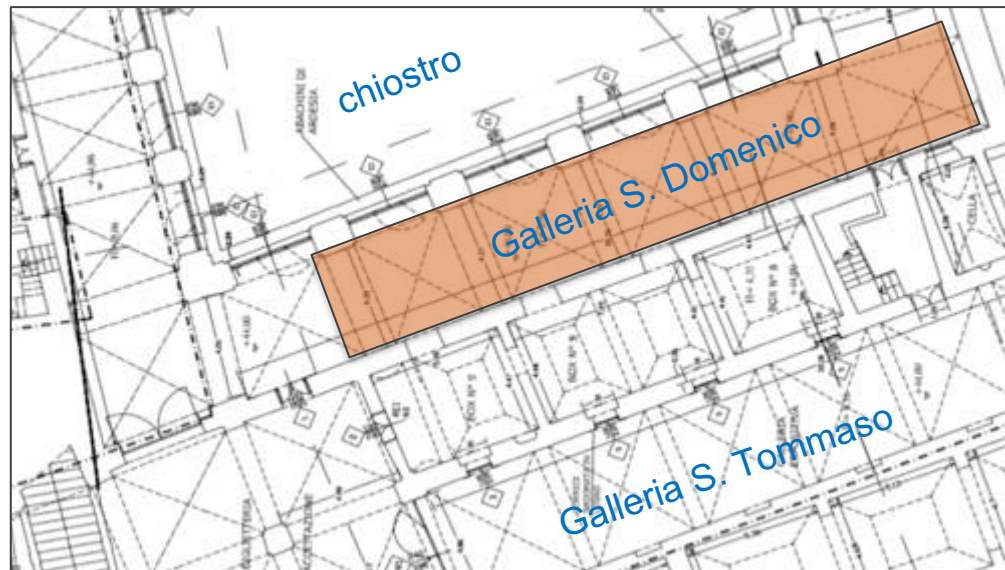

AREE ESPOSITIVE

Aree sponsor

 AREA 1 - ACQUA
GALLERIA S. TOMMASO

 AREA 2 – TERRA
SALA BIBLIOTECA

 AREA 3 ARIA-
GALLERIA S.DOMENICO

 AREA 6 - SALA RELAX

AREE ESPOSITIVE

 Area espositiva - ACQUA

GALLERIA ESPOSITIVA S. TOMMASO

4,50 x 32,00 mt = 144 mq

Area designata per le giovani start-up

GREENBLUEDAYS

Area espositiva 2 – TERRA7,20 x 32,00 mt = 237 mq

SALA BIBLIOTECA

AREE ESPOSITIVE

Area espositiva 3

GALLERIA SAN DOMENICO

- Galleria con affaccio sul chiostro
- dim. totale 30 mt * 4 mt = 120 mq
- Costo area non allestita Tot. 9.000€

AREE ESPOSITIVE

■ Area espositiva 6 - SALA RELAX

L'area relax è la sala di accesso alla sala refettorio.
Sarà allestita per consentire agli ospiti di fare relazione