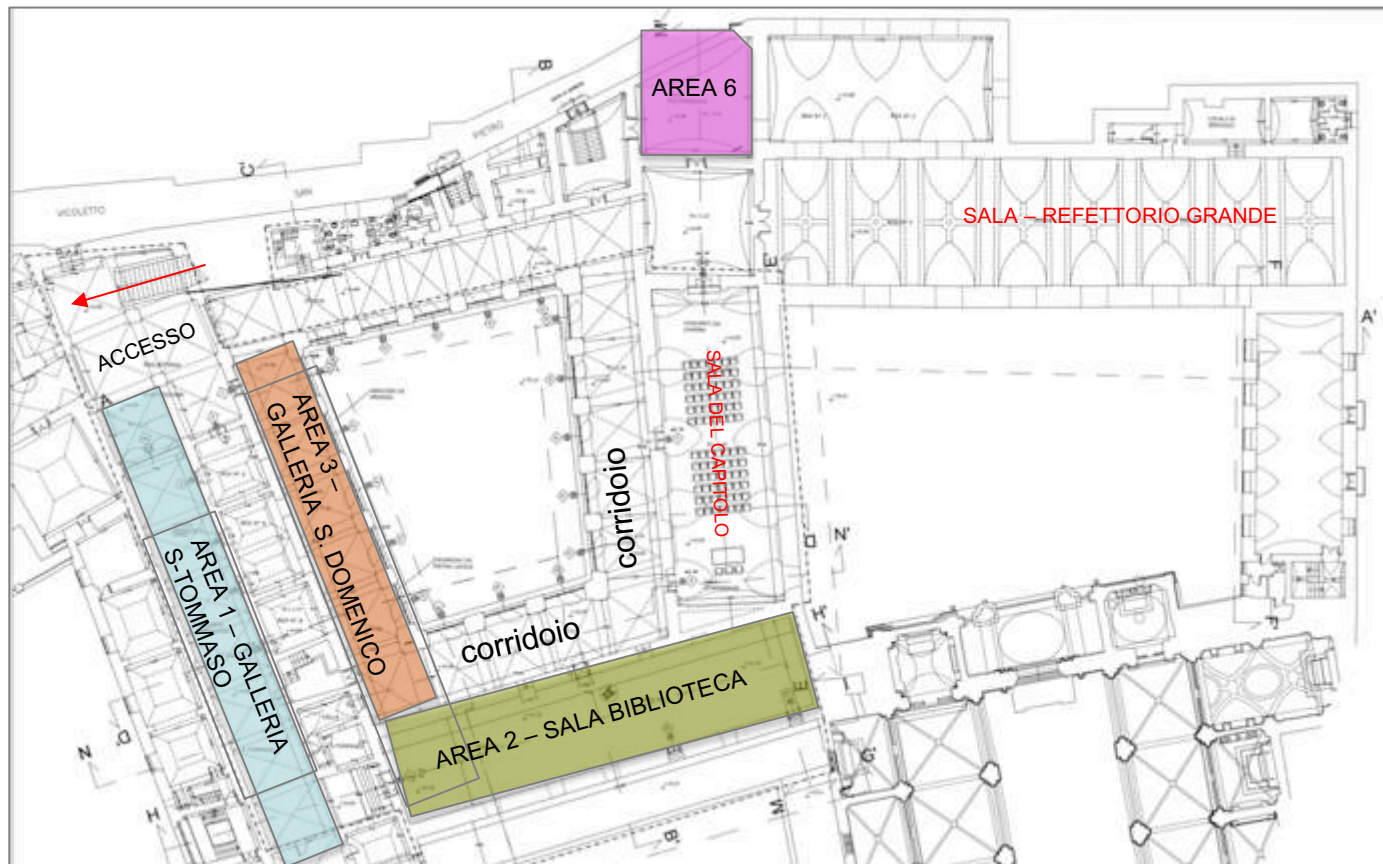

01.

AREA CONGRESSO

PERCORSO E SALE

AREE CONGRESSO

SALA1 e SALA 2

-  SALA 1 -
grande refettorio
MQ 315 (35*9)
200 pax
-  SALA 2
sala del Capitolo
MQ 200 (24*8)
100 pax
(distanziamento covid)
-  SALA 3
Piccolo Refettorio
MQ 136 mq
100 pax
(distanziamento covid)

AREE ESPOSITIVE

Aree sponsor

 AREA 1 - ACQUA
GALLERIA S. TOMMASO

 AREA 2 – TERRA
SALA BIBLIOTECA

 AREA 3 ARIA-
GALLERIA S.DOMENICO

 AREA 6 - SALA RELAX

AREE ESPOSITIVE

 Area espositiva - ACQUA

GALLERIA ESPOSITIVA S. TOMMASO

4,50 x 32,00 mt = 144 mq

Area designata per le giovani start-up

GREENBLUEDAYS

Area espositiva 2 – TERRA7,20 x 32,00 mt = 237 mq

SALA BIBLIOTECA

AREE ESPOSITIVE

Area espositiva 3

GALLERIA SAN DOMENICO

- Galleria con affaccio sul chiostro
- dim. totale 30 mt * 4 mt = 120 mq
- Costo area non allestita Tot. 9.000€

AREE ESPOSITIVE

■ Area espositiva 6 - SALA RELAX

L'area relax è la sala di accesso alla sala refettorio.
Sarà allestita per consentire agli ospiti di fare relazione