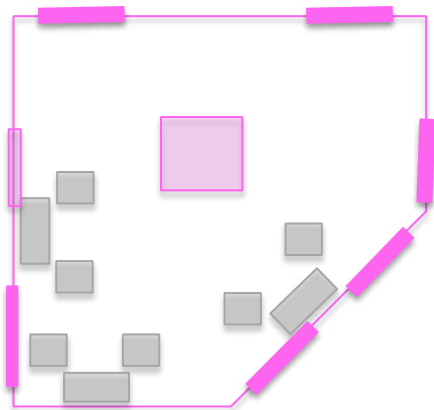

01.

AREA CONGRESSO

PERCORSO E SALE

AREE CONGRESSO

SALA1 e SALA 2

-  SALA 1 -
grande refettorio
MQ 315 (35*9)
200 pax
-  SALA 2
sala del Capitolo
MQ 200 (24*8)
100 pax
(distanziamento covid)
-  SALA 3
Piccolo Refettorio
MQ 136 mq
100 pax
(distanziamento covid)

GALLERIA ESPOSITIVA S. TOMMASO

4,50 x 32,00 mt = 144 mq

Area designata per le giovani start-up

GREENBLUEDAYS

Area espositiva 2 – TERRA7,20 x 32,00 mt = 237 mq

SALA BIBLIOTECA

AREE ESPOSITIVE

Area espositiva 3

GALLERIA SAN DOMENICO

- Galleria con affaccio sul chiostro
- dim. totale 30 mt * 4 mt = 120 mq
- Costo area non allestita Tot. 9.000€

AREE ESPOSITIVE

■ Area espositiva 6 - SALA RELAX

L'area relax è la sala di accesso alla sala refettorio.
Sarà allestita per consentire agli ospiti di fare relazione