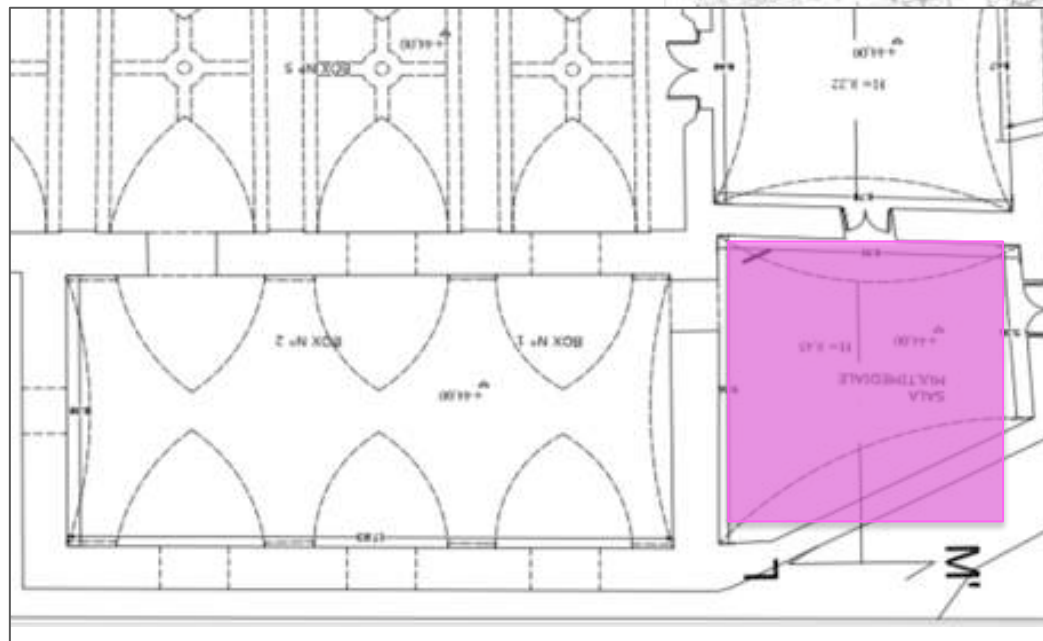

AREE ESPOSITIVE

■ Area espositiva 6 - SALA RELAX

L'area relax è la sala di accesso alla sala refettorio.
Sarà allestita per consentire agli ospiti di fare relazione

GREENBLUEDAYS