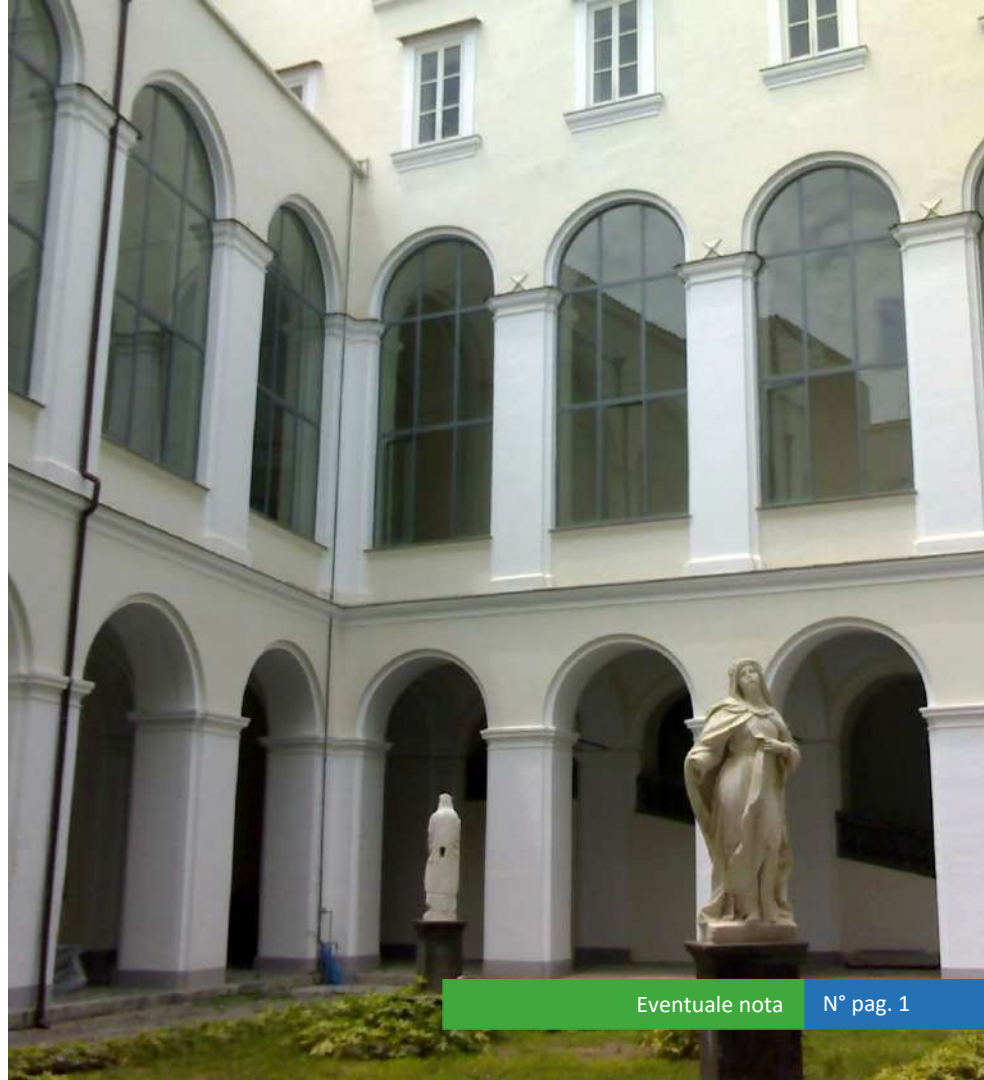

FORUM SULLA SOSTENIBILTA' AMBIENTALE

13-15 ottobre

Complesso Monumentale S. Domenico Maggiore
Napoli

GREEN**BLUE**DAYS

COMPLESSO MONUMENTALE SAN DOMENICO MAGGIORE

L'evento si svolgerà nella magnifica cornice del Complesso Monumentale di San Domenico Maggiore a Napoli.

Il complesso monumentale ha dato il nome alla vicina piazza.. Il convento domenicano ospitò San Tommaso d'Aquino, che insegnava teologia a Napoli. È ancora possibile visitare la cella del santo e le lapidi della famiglia reale aragonese e ammirare i migliori esempi d'arte, sculture e dipinti che segnano la storia di 800 anni.