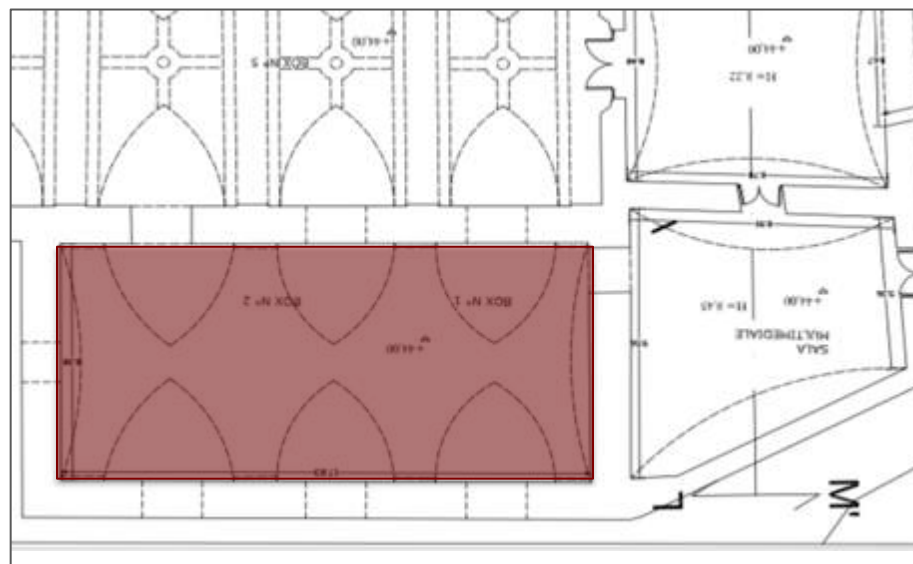

01.

AREA CONGRESSO

PERCORSO E SALE

AREE CONGRESSO

SALA1 e SALA 2

-  SALA 1 -
grande refettorio
MQ 315 (35*9)
200 pax
-  SALA 2
sala del Capitolo
MQ 200 (24*8)
100 pax
(distanziamento covid)
-  SALA 3
Piccolo Refettorio
MQ 136 mq
100 pax
(distanziamento covid)

SALE
CONGRESSO

SALA 1 – REFETTORIO GRANDE

SALA 2 – SALA del CAPITOLO

Sala Lab

 Piccolo Refettorio

In questa sala saranno svolti tutti gli incontri accademici - LAB

- dim 16*8 mt = 136 mq

02.
AREA
ESPOSITIVA

GALLERIA ESPOSITIVA S. TOMMASO

4,50 x 32,00 mt = 144 mq

Area designata per le giovani start-up

GREENBLUEDAYS

Area espositiva 2 – TERRA7,20 x 32,00 mt = 237 mq

SALA BIBLIOTECA

AREE ESPOSITIVE

Area espositiva 3

GALLERIA SAN DOMENICO

- Galleria con affaccio sul chiostro
- dim. totale 30 mt * 4 mt = 120 mq
- Costo area non allestita Tot. 9.000€

AREE ESPOSITIVE

■ Area espositiva 6 - SALA RELAX

L'area relax è la sala di accesso alla sala refettorio.
Sarà allestita per consentire agli ospiti di fare relazione