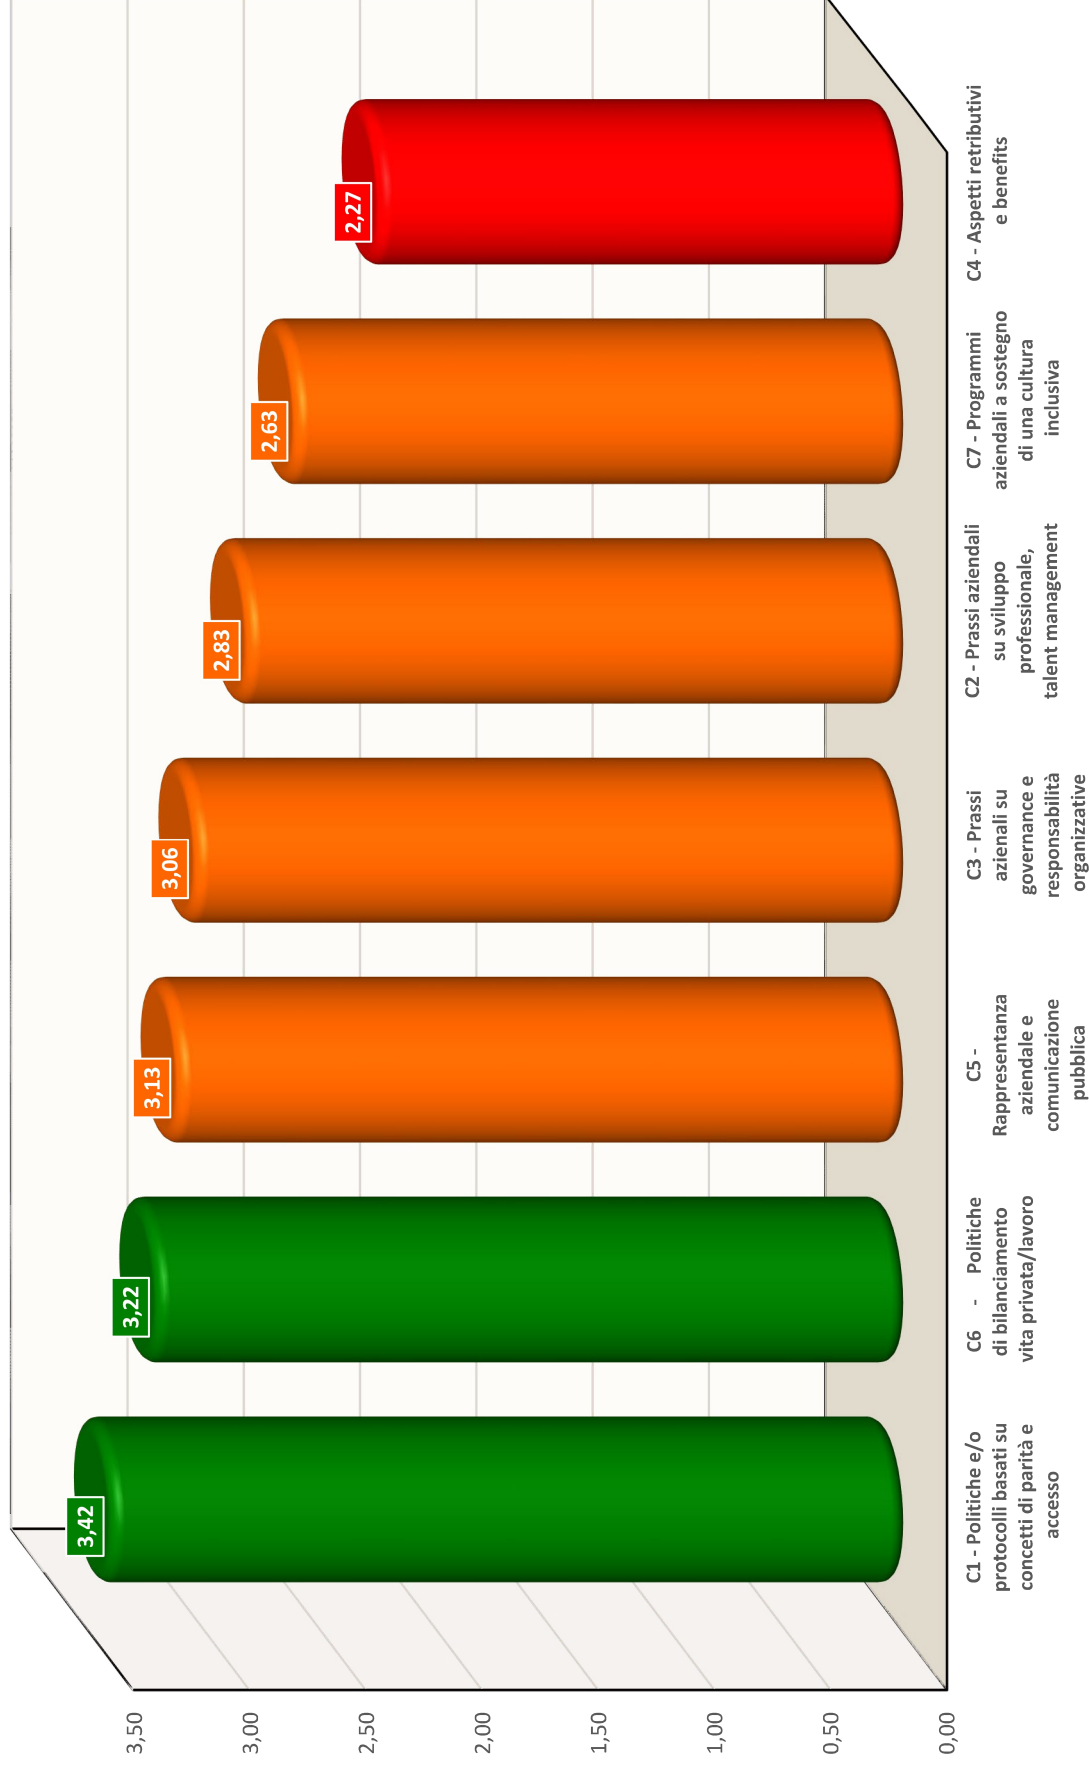

## graduatoria delle medie delle risposte per cluster - valori da 0 a 4

importanza dell'interesse ai temi di gender equality: cluster C1 e C6 interesse maggiore, cluster C5, C3, C2 e C7 interesse medio, cluster C4 interesse minore

importanza dell'interesse ai temi di gender equality: cluster C1 e C6 interesse maggiore, cluster C5, C3, C2 e C7 interesse medio, cluster C4 interesse minore