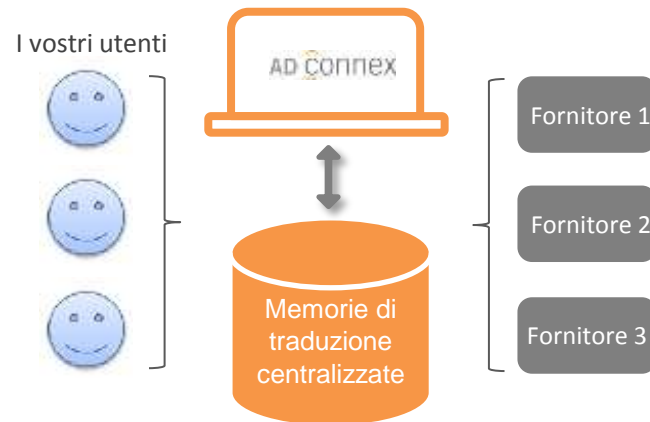

# Introduzione

## La sfida

Chi utilizza diversi fornitori per le proprie traduzioni (compreso traduttori interni, traduttori esterni e società di traduzione) prima o poi dovrà affrontare una serie di problematiche:

- **Come evitare incoerenze terminologiche e stilistiche?**
- **Come ottimizzare il processo di traduzione e facilitare il riutilizzo di traduzioni esistenti?**
- **Come calcolare i costi e tempi di traduzione in modo trasparente?**

## AD Connex™ ACT

Per rispondere a queste esigenze, Arancho Doc vi mette a disposizione **un portale** per la gestione delle vostre traduzioni che comprende le seguenti funzionalità:

- Possibilità di **generare una stima dei costi in automatico**.
- Integrazione con **un'unica memoria di traduzione centralizzata**.
- Possibilità di **assegnare dei progetti di traduzione a diversi fornitori**.
- **Ambiente di traduzione online** accessibile a tutti i fornitori di traduzione.